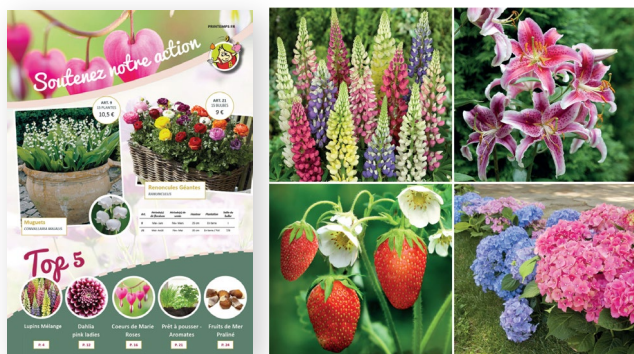

Les Bulbes de fleurs de Printemps

Grand catalogue bulbes

64
produits

Une offre complète avec 64 variétés de bulbes de fleurs, arbustes, graines potagères, mélanges pour tous les jardins, balcons, terrasses.